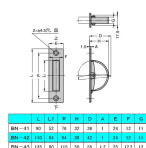

品番：EA948BN-41

品名：90x24mm 回転取手(ステンス製)

販売価格	1,250円(税抜) / 1,375円(税込)		
カタログ価格	1,250円(税抜) / 1,375円(税込)		
在庫数	最新在庫: 2 (2026/04/10 17:39現在)		
商品入数	1	販売単位	個
カタログページ	1358ページ		

#### 仕様

サイズ	90×24mm	厚み	1.5mm
深さ	34.5mm	ねじ間	76mm
取付穴径	4.5mm	許容荷重	13kg
材質	SUS304(サテン仕上げ)	重量	49g
付属品	十字穴付皿木ねじ3.5×22		

扉の木口や点検口など、表面に突起物を出したくない場所での使用に最適です。

※縦付けの場合、上下を正しく取り付けてください。

RoHS2 10物質対応品