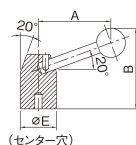

品番：EA948CA-121

品名：50mm/M10 [スチール製]雌ねじロックンぐレバー

販売価格	1,000円(税抜) / 1,100円(税込)		
カタログ価格	1,000円(税抜) / 1,100円(税込)		
在庫数	最新在庫: 3 (2026/06/30 17:49現在)		
商品入数	1	販売単位	個
カタログページ	1211ページ		

#### 仕様

メーカー	イマオコーポレーション	型番	LL50T
ねじサイズ	M10	レバー長さ	50mm
ハンドル全高	55mm	材質	ボス:S45C(メラミン塗装)、 シャフト:SS400(メラミン塗装)、 グリップ:ABS樹脂
質量	142g		

RoHS対応品

※ボスとシャフトは接着固定されていますので、取外しできません。