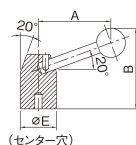

品番：EA948CA-123

品名：100mm/M16 [スチール製]雌ねじロックンぐレバー

販売価格	1,590円(税抜) / 1,749円(税込)		
カタログ価格	1,590円(税抜) / 1,749円(税込)		
在庫数	最新在庫: 3 (2026/06/30 18:56現在)		
商品入数	1	販売単位	個
カタログページ	1211ページ		

#### 仕様

メーカー	イマオコーポレーション	型番	LL100T
ねじサイズ	M16	レバー長さ	100mm
ハンドル全高	90mm	材質	ボス:S45C(メラミン塗装)、 シャフト:SS400(メラミン塗装)、 グリップ:ABS樹脂
質量	420g		

RoHS対応品

※ボスとシャフトは接着固定されていますので、取外しできません。