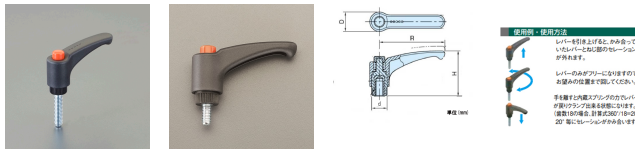

品番：EA948CB-201

品名：M5x10mm 雄ねじクランプレバー(操作バ-付)

販売価格	515円(税抜) / 567円(税込)		
カタログ価格	515円(税抜) / 567円(税込)		
在庫数	最新在庫: 1 (2026/07/01 01:28現在)		
商品入数	1	販売単位	個
カタログページ	1212ページ		

仕様

メーカー	イマオコーポレーション	型番	EAL30X10
ねじサイズ	M5X10	レバー長さ	30mm
高さ	30mm	歯数	18
使用温度	-30~130℃	材質	レバー・ボス部、ボタン:ポリアミド(ガラス繊維強化) ねじ:亜鉛メッキ(S10C)
質量	6g		

レバー部全体の曲線デザインが快適な握り感を与えます。

本体下部にローレットが施してありますので、初期の締付け作業が楽にできます。

RoHS対応品

※高温または多湿の条件下でご使用の場合は、樹脂の材料特性を劣化させる恐れがあります。

株式会社エスコ

大阪府大阪市西区立売堀3丁目8番14号 06-6532-6226(代表)

© 2018 ESCO Co.,Ltd.