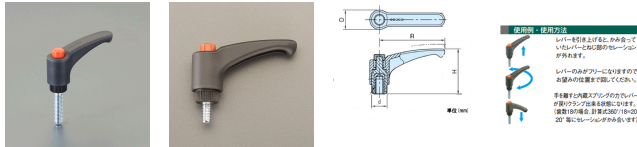

品番：EA948CB-201

品名：M5x10mm 雄ねじクランプレバー(操作バ-付)

販売価格	515円(税抜) / 567円(税込)		
カタログ価格	515円(税抜) / 567円(税込)		
在庫数	最新在庫: 1 (2026/07/01 00:46現在)		
商品入数	1	販売単位	個
カタログページ	1212ページ		

仕様

メーカー	イマオコーポレーション	型番	EAL30X10
ねじサイズ	M5X10	レバー長さ	30mm
高さ	30mm	歯数	18
使用温度	-30~130℃	材質	レバー・ボス部、ボタン:ポリアミド(ガラス繊維強化) ねじ:亜鉛メッキ(S10C)
質量	6g		

レバー部全体の曲線デザインが快適な握り感を与えます。

本体下部にローレットが施してありますので、初期の締付け作業が楽にできます。

RoHS対応品

※高温または多湿の条件下でご使用の場合は、樹脂の材料特性を劣化させる恐れがあります。

株式会社エスコ

大阪府大阪市西区立売堀3丁目8番14号 06-6532-6226(代表)

© 2018 ESCO Co.,Ltd.