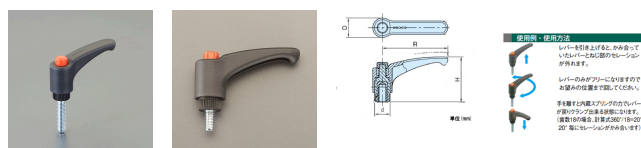

品番：EA948CB-202

品名：M5x16mm 雄ねじクランプレバー(操作バ<sup>®</sup>-付)

販売価格	515円(税抜) / 567円(税込)		
カタログ価格	515円(税抜) / 567円(税込)		
在庫数	最新在庫: 10 (2026/06/30 23:57現在)		
商品入数	1	販売単位	個
カタログページ	1212ページ		

#### 仕様

メーカー	イマオコーポレーション	型番	EAL30X16
ねじサイズ	M5X16	レバー長さ	30mm
高さ	30mm	歯数	18
使用温度	-30~130℃	材質	レバー・ボス部、ボタン:ポリアミド(ガラス繊維強化) ねじ:亜鉛メッキ(S10C)
質量	6g		

レバー部全体の曲線デザインが快適な握り感を与えます。

本体下部にローレットが施してありますので、初期の締付け作業が楽にできます。