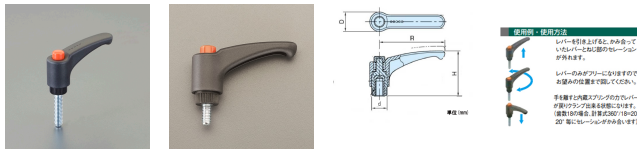

品番：EA948CB-204

品名：M6x10mm 雄ねじクランプレバー(操作バ-付)

販売価格	515円(税抜) / 567円(税込)		
カタログ価格	515円(税抜) / 567円(税込)		
在庫数	最新在庫: 8 (2026/07/01 01:34現在)		
商品入数	1	販売単位	個
カタログページ	1212ページ		

仕様

メーカー	イマオコーポレーション	型番	EAL30AX10
ねじサイズ	M6X10	レバー長さ	30mm
高さ	30mm	歯数	18
使用温度	-30~130℃	材質	レバー・ボス部、ボタン:ポリアミド(ガラス繊維強化) ねじ:亜鉛メッキ(S10C)
質量	8g		

レバー部全体の曲線デザインが快適な握り感を与えます。

本体下部にローレットが施してありますので、初期の締付け作業が楽にできます。

RoHS対応品

※高温または多湿の条件下でご使用の場合は、樹脂の材料特性を劣化させる恐れがあります。

株式会社エスコ

大阪府大阪市西区立売堀3丁目8番14号 06-6532-6226(代表)

© 2018 ESCO Co.,Ltd.