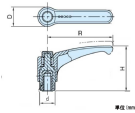

品番：EA948CB-206

品名：M6x20mm 雄ねじクランプレバー(操作バ-付)

販売価格	515円(税抜) / 567円(税込)		
カタログ価格	515円(税抜) / 567円(税込)		
在庫数	最新在庫: 5 (2026/07/01 00:48現在)		
商品入数	1	販売単位	個
カタログページ	1212ページ		

仕様

メーカー	イマオコーポレーション	型番	EAL30AX20
ねじサイズ	M6X20	レバー長さ	30mm
高さ	30mm	歯数	18
使用温度	-30~130℃	材質	レバー・ボス部、ボタン:ポリアミド(ガラス繊維強化) ねじ:亜鉛メッキ(S10C)
質量	10g		

レバー部全体の曲線デザインが快適な握り感を与えます。

本体下部にローレットが施してありますので、初期の締付け作業が楽にできます。

RoHS対応品

※高温または多湿の条件下でご使用の場合は、樹脂の材料特性を劣化させる恐れがあります。

株式会社エスコ

大阪府大阪市西区立売堀3丁目8番14号 06-6532-6226(代表)

© 2018 ESCO Co.,Ltd.