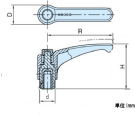

品番：EA948CB-207

品名：M6x25mm 雄ねじクランプレバー(操作バグ-付)

販売価格	515円(税抜) / 567円(税込)		
カタログ価格	515円(税抜) / 567円(税込)		
在庫数	最新在庫: 2 (2026/07/01 00:48現在)		
商品入数	1	販売単位	個
カタログページ	1212ページ		

#### 仕様

メーカー	イマオコーポレーション	型番	EAL30AX25
ねじサイズ	M6X25	レバー長さ	30mm
高さ	30mm	歯数	18
使用温度	-30~130℃	材質	レバー・ボス部、ボタン:ポリアミド(ガラス繊維強化) ねじ:亜鉛メッキ(S10C)
質量	11g		

レバー部全体の曲線デザインが快適な握り感を与えます。

本体下部にローレットが施してありますので、初期の締付け作業が楽にできます。