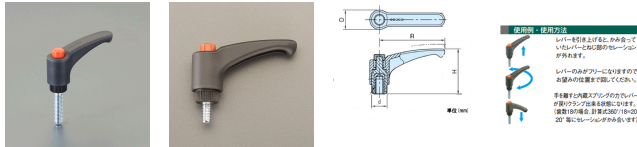

品番：EA948CB-208

品名：M6x30mm 雄ねじクランプレバー(操作バグ-付)

販売価格	515円(税抜) / 567円(税込)		
カタログ価格	515円(税抜) / 567円(税込)		
在庫数	最新在庫: 6 (2026/07/01 00:48現在)		
商品入数	1	販売単位	個
カタログページ	1212ページ		

仕様

メーカー	イマオコーポレーション	型番	EAL30AX30
ねじサイズ	M6X30	レバー長さ	30mm
高さ	30mm	歯数	18
使用温度	-30~130℃	材質	レバー・ボス部、ボタン:ポリアミド(ガラス繊維強化) ねじ:亜鉛メッキ(S10C)
質量	12g		

レバー部全体の曲線デザインが快適な握り感を与えます。

本体下部にローレットが施してありますので、初期の締付け作業が楽にできます。

RoHS対応品

※高温または多湿の条件下でご使用の場合は、樹脂の材料特性を劣化させる恐れがあります。

株式会社エスコ

大阪府大阪市西区立売堀3丁目8番14号 06-6532-6226(代表)

© 2018 ESCO Co.,Ltd.