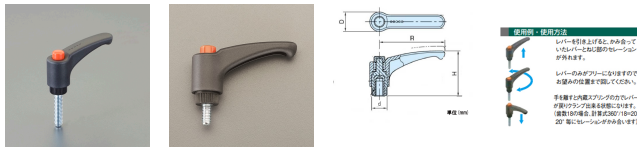

品番：EA948CB-209

品名：M6x40mm 雄ねじクランプレバー(操作バグ-付)

販売価格	515円(税抜) / 567円(税込)		
カタログ価格	515円(税抜) / 567円(税込)		
在庫数	最新在庫: 2 (2026/07/01 00:47現在)		
商品入数	1	販売単位	個
カタログページ	1212ページ		

仕様

メーカー	イマオコーポレーション	型番	EAL30AX40
ねじサイズ	M6X40	レバー長さ	30mm
高さ	30mm	歯数	18
使用温度	-30~130℃	材質	レバー・ボス部、ボタン:ポリアミド(ガラス繊維強化) ねじ:亜鉛メッキ(S10C)
質量	14g		

レバー部全体の曲線デザインが快適な握り感を与えます。

本体下部にローレットが施してありますので、初期の締付け作業が楽にできます。

RoHS対応品

※高温または多湿の条件下でご使用の場合は、樹脂の材料特性を劣化させる恐れがあります。

株式会社エスコ

大阪府大阪市西区立売堀3丁目8番14号 06-6532-6226(代表)

© 2018 ESCO Co.,Ltd.