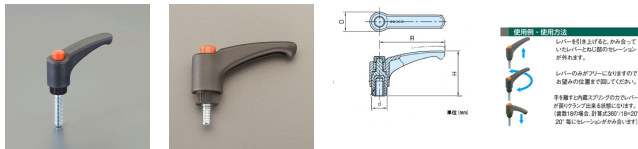

品番：EA948CB-212

品名：M5x20mm 雄ねじクランプレバー(操作バ-付)

販売価格	590円(税抜) / 649円(税込)		
カタログ価格	590円(税抜) / 649円(税込)		
在庫数	最新在庫: 1 (2026/07/01 00:49現在)		
商品入数	1	販売単位	個
カタログページ	1212ページ		

仕様

メーカー	イマオコーポレーション	型番	EAL44X20
ねじサイズ	M5X20	レバー長さ	44mm
高さ	32.5mm	歯数	18
使用温度	-30~130℃	材質	レバー・ボス部、ボタン:ポリアミド(ガラス繊維強化) ねじ:亜鉛メッキ(S10C)
質量	13g		

レバー部全体の曲線デザインが快適な握り感を与えます。

本体下部にローレットが施してありますので、初期の締付け作業が楽にできます。

RoHS対応品

※高温または多湿の条件下でご使用の場合は、樹脂の材料特性を劣化させる恐れがあります。

株式会社エスコ

大阪府大阪市西区立売堀3丁目8番14号 06-6532-6226(代表)

© 2018 ESCO Co.,Ltd.