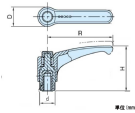

品番：EA948CB-212

品名：M5x20mm 雄ねじクランプレバー(操作バ^o-付)

販売価格	590円(税抜) / 649円(税込)		
カタログ価格	590円(税抜) / 649円(税込)		
在庫数	最新在庫: 1 (2026/07/01 01:43現在)		
商品入数	1	販売単位	個
カタログページ	1212ページ		

仕様

メーカー	イマオコーポレーション	型番	EAL44X20
ねじサイズ	M5X20	レバー長さ	44mm
高さ	32.5mm	歯数	18
使用温度	-30~130℃	材質	レバー・ボス部、ボタン:ポリアミド(ガラス繊維強化) ねじ:亜鉛メッキ(S10C)
質量	13g		

レバー部全体の曲線デザインが快適な握り感を与えます。

本体下部にローレットが施してありますので、初期の締付け作業が楽にできます。

RoHS対応品

※高温または多湿の条件下でご使用の場合は、樹脂の材料特性を劣化させる恐れがあります。

株式会社エスコ

大阪府大阪市西区立売堀3丁目8番14号 06-6532-6226(代表)

© 2018 ESCO Co.,Ltd.