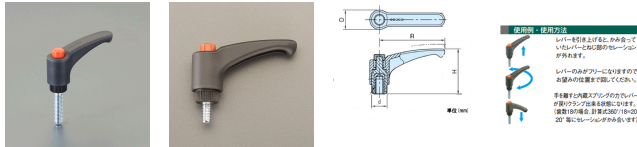

品番：EA948CB-215

品名：M6x20mm 雄ねじクランプレバー(操作バ-付)

販売価格	555円(税抜) / 611円(税込)		
カタログ価格	555円(税抜) / 611円(税込)		
在庫数	最新在庫: 3 (2026/07/01 00:49現在)		
商品入数	1	販売単位	個
カタログページ	1212ページ		

仕様

メーカー	イマオコーポレーション	型番	EAL44AX20
ねじサイズ	M6X20	レバー長さ	44mm
高さ	32.5mm	歯数	18
使用温度	-30~130℃	材質	レバー・ボス部、ボタン:ポリアミド(ガラス繊維強化) ねじ:亜鉛メッキ(S10C)
質量	15g		

レバー部全体の曲線デザインが快適な握り感を与えます。

本体下部にローレットが施してありますので、初期の締付け作業が楽にできます。

RoHS対応品

※高温または多湿の条件下でご使用の場合は、樹脂の材料特性を劣化させる恐れがあります。

株式会社エスコ

大阪府大阪市西区立売堀3丁目8番14号 06-6532-6226(代表)

© 2018 ESCO Co.,Ltd.