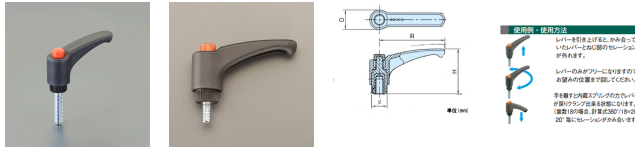

品番：EA948CB-216

品名：M6x25mm 雄ねじクランプレバー(操作バ[®]-付)

販売価格	555円(税抜) / 611円(税込)		
カタログ価格	555円(税抜) / 611円(税込)		
在庫数	最新在庫: 2 (2026/03/06 09:35現在)		
商品入数	1	販売単位	個
カタログページ	1212ページ		

仕様

メーカー	イマオコーポレーション	型番	EAL44AX25
ねじサイズ	M6X25	レバー長さ	44mm
高さ	32.5mm	歯数	18
使用温度	-30~130℃	材質	レバー・ボス部、ボタン:ポリアミド(ガラス繊維強化) ねじ:亜鉛メッキ(S10C)
質量	16g		

レバー部全体の曲線デザインが快適な握り感を与えます。

本体下部にローレットが施してありますので、初期の締付け作業が楽にできます。

RoHS対応品

※高温または多湿の条件下でご使用の場合は、樹脂の材料特性を劣化させる恐れがあります。

株式会社エスコ

大阪府大阪市西区立売堀3丁目8番14号 06-6532-6226(代表)

© 2018 ESCO Co.,Ltd.