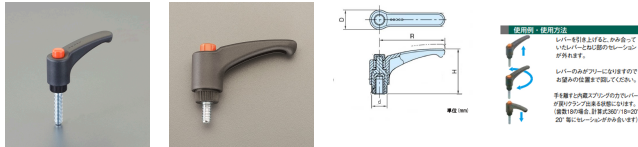

品番：EA948CB-216

品名：M6x25mm 雄ねじクランプレバー(操作バ[®]-付)

販売価格	555円(税抜) / 611円(税込)		
カタログ価格	555円(税抜) / 611円(税込)		
在庫数	最新在庫: 2 (2026/07/01 01:43現在)		
商品入数	1	販売単位	個
カタログページ	1212ページ		

仕様

メーカー	イマオコーポレーション	型番	EAL44AX25
ねじサイズ	M6X25	レバー長さ	44mm
高さ	32.5mm	歯数	18
使用温度	-30~130℃	材質	レバー・ボス部、ボタン:ポリアミド(ガラス繊維強化) ねじ:亜鉛メッキ(S10C)
質量	16g		

レバー部全体の曲線デザインが快適な握り感を与えます。

本体下部にローレットが施してありますので、初期の締付け作業が楽にできます。

RoHS対応品

※高温または多湿の条件下でご使用の場合は、樹脂の材料特性を劣化させる恐れがあります。

株式会社エスコ

大阪府大阪市西区立売堀3丁目8番14号 06-6532-6226(代表)

© 2018 ESCO Co.,Ltd.