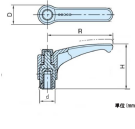

品番：EA948CB-217

品名：M6x30mm 雄ねじクランプレバー(操作バグ-付)

販売価格	600円(税抜) / 660円(税込)		
カタログ価格	600円(税抜) / 660円(税込)		
在庫数	最新在庫: 2 (2026/03/06 09:35現在)		
商品入数	1	販売単位	個
カタログページ	1212ページ		

仕様

メーカー	イマオコーポレーション	型番	EAL44AX30
ねじサイズ	M6X30	レバー長さ	44mm
高さ	32.5mm	歯数	18
使用温度	-30~130℃	材質	レバー・ボス部、ボタン:ポリアミド(ガラス繊維強化) ねじ:亜鉛メッキ(S10C)
質量	17g		

レバー部全体の曲線デザインが快適な握り感を与えます。

本体下部にローレットが施してありますので、初期の締付け作業が楽にできます。

RoHS対応品

※高温または多湿の条件下でご使用の場合は、樹脂の材料特性を劣化させる恐れがあります。

株式会社エスコ

大阪府大阪市西区立売堀3丁目8番14号 06-6532-6226(代表)

© 2018 ESCO Co.,Ltd.