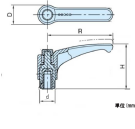

品番：EA948CB-217

品名：M6x30mm 雄ねじクランプレバー(操作バ[®]-付)

販売価格	600円(税抜) / 660円(税込)		
カタログ価格	600円(税抜) / 660円(税込)		
在庫数	最新在庫: 2 (2026/07/01 00:48現在)		
商品入数	1	販売単位	個
カタログページ	1212ページ		

仕様

メーカー	イマオコーポレーション	型番	EAL44AX30
ねじサイズ	M6X30	レバー長さ	44mm
高さ	32.5mm	歯数	18
使用温度	-30~130℃	材質	レバー・ボス部、ボタン:ポリアミド(ガラス繊維強化) ねじ:亜鉛メッキ(S10C)
質量	17g		

レバー部全体の曲線デザインが快適な握り感を与えます。

本体下部にローレットが施してありますので、初期の締付け作業が楽にできます。

RoHS対応品

※高温または多湿の条件下でご使用の場合は、樹脂の材料特性を劣化させる恐れがあります。

株式会社エスコ

大阪府大阪市西区立売堀3丁目8番14号 06-6532-6226(代表)

© 2018 ESCO Co.,Ltd.