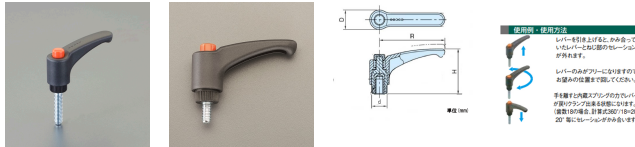

品番：EA948CB-219

品名：M6x16mm 雄ねじクランプレバー(操作バ[®]-付)

販売価格	570円(税抜) / 627円(税込)		
カタログ価格	570円(税抜) / 627円(税込)		
在庫数	最新在庫: 4 (2026/07/01 01:34現在)		
商品入数	1	販売単位	個
カタログページ	1212ページ		

仕様

メーカー	イマオコーポレーション	型番	EAL63X16
ねじサイズ	M6X16	レバー長さ	63mm
高さ	43mm	歯数	20
使用温度	-30~130℃	材質	レバー・ボス部、ボタン:ポリアミド(ガラス繊維強化) ねじ:亜鉛メッキ(S10C)
質量	29g		

レバー部全体の曲線デザインが快適な握り感を与えます。

本体下部にローレットが施してありますので、初期の締付け作業が楽にできます。

RoHS対応品

※高温または多湿の条件下でご使用の場合は、樹脂の材料特性を劣化させる恐れがあります。

株式会社エスコ

大阪府大阪市西区立売堀3丁目8番14号 06-6532-6226(代表)

© 2018 ESCO Co.,Ltd.