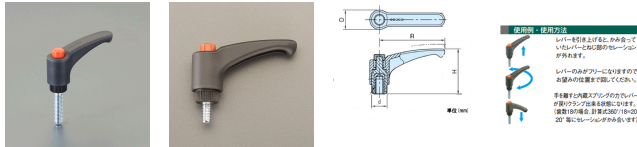

品番：EA948CB-219

品名：M6x16mm 雄ねじクランプレバー(操作バグ-付)

販売価格	570円(税抜) / 627円(税込)		
カタログ価格	570円(税抜) / 627円(税込)		
在庫数	最新在庫: 4 (2026/07/01 00:48現在)		
商品入数	1	販売単位	個
カタログページ	1212ページ		

仕様

メーカー	イマオコーポレーション	型番	EAL63X16
ねじサイズ	M6X16	レバー長さ	63mm
高さ	43mm	歯数	20
使用温度	-30~130℃	材質	レバー・ボス部、ボタン:ポリアミド(ガラス繊維強化) ねじ:亜鉛メッキ(S10C)
質量	29g		

レバー部全体の曲線デザインが快適な握り感を与えます。

本体下部にローレットが施してありますので、初期の締付け作業が楽にできます。

RoHS対応品

※高温または多湿の条件下でご使用の場合は、樹脂の材料特性を劣化させる恐れがあります。

株式会社エスコ

大阪府大阪市西区立売堀3丁目8番14号 06-6532-6226(代表)

© 2018 ESCO Co.,Ltd.