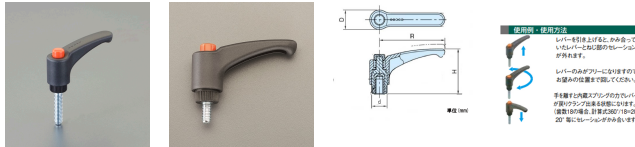

品番：EA948CB-220

品名：M6x20mm 雄ねじクランプレバー(操作バグ-付)

販売価格	570円(税抜) / 627円(税込)		
カタログ価格	570円(税抜) / 627円(税込)		
在庫数	最新在庫: 3 (2026/07/01 00:48現在)		
商品入数	1	販売単位	個
カタログページ	1212ページ		

仕様

メーカー	イマオコーポレーション	型番	EAL63X20
ねじサイズ	M6X20	レバー長さ	63mm
高さ	43mm	歯数	20
使用温度	-30~130℃	材質	レバー・ボス部、ボタン:ポリアミド(ガラス繊維強化) ねじ:亜鉛メッキ(S10C)
質量	30g		

レバー部全体の曲線デザインが快適な握り感を与えます。

本体下部にローレットが施してありますので、初期の締付け作業が楽にできます。

RoHS対応品

※高温または多湿の条件下でご使用の場合は、樹脂の材料特性を劣化させる恐れがあります。

株式会社エスコ

大阪府大阪市西区立売堀3丁目8番14号 06-6532-6226(代表)

© 2018 ESCO Co.,Ltd.