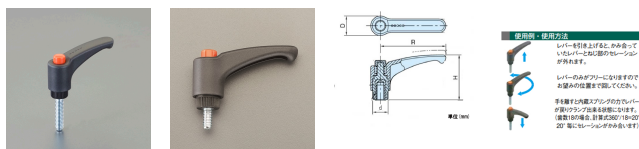

品番：EA948CB-221

品名：M6x30mm 雄ねじクランプレバー(操作バグ-付)

販売価格	580円(税抜) / 638円(税込)		
カタログ価格	580円(税抜) / 638円(税込)		
在庫数	最新在庫: 4 (2026/07/01 00:48現在)		
商品入数	1	販売単位	個
カタログページ	1212ページ		

仕様

メーカー	イマオコーポレーション	型番	EAL63X30
ねじサイズ	M6X30	レバー長さ	63mm
高さ	43mm	歯数	20
使用温度	-30~130℃	材質	レバー・ボス部、ボタン:ポリアミド(ガラス繊維強化) ねじ:亜鉛メッキ(S10C)
質量	32g		

レバー部全体の曲線デザインが快適な握り感を与えます。

本体下部にローレットが施してありますので、初期の締付け作業が楽にできます。

RoHS対応品

※高温または多湿の条件下でご使用の場合は、樹脂の材料特性を劣化させる恐れがあります。

株式会社エスコ

大阪府大阪市西区立売堀3丁目8番14号 06-6532-6226(代表)

© 2018 ESCO Co.,Ltd.