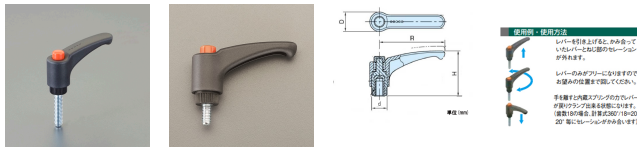

品番：EA948CB-223

品名：M8x16mm 雄ねじクランプレバー(操作バ-付)

販売価格	580円(税抜) / 638円(税込)		
カタログ価格	580円(税抜) / 638円(税込)		
在庫数	最新在庫: 1 (2026/07/01 00:50現在)		
商品入数	1	販売単位	個
カタログページ	1212ページ		

仕様

メーカー	イマオコーポレーション	型番	EAL63AX16
ねじサイズ	M6X16	レバー長さ	63mm
高さ	43mm	歯数	20
使用温度	-30~130℃	材質	レバー・ボス部、ボタン:ポリアミド(ガラス繊維強化) ねじ:亜鉛メッキ(S10C)
質量	32g		

レバー部全体の曲線デザインが快適な握り感を与えます。

本体下部にローレットが施してありますので、初期の締付け作業が楽にできます。

RoHS対応品

※高温または多湿の条件下でご使用の場合は、樹脂の材料特性を劣化させる恐れがあります。

株式会社エスコ

大阪府大阪市西区立売堀3丁目8番14号 06-6532-6226(代表)

© 2018 ESCO Co.,Ltd.