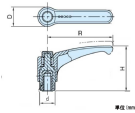

品番：EA948CB-225

品名：M8x25mm 雄ねじクランプレバー(操作バ[®]-付)

販売価格	585円(税抜) / 644円(税込)		
カタログ価格	585円(税抜) / 644円(税込)		
在庫数	最新在庫: 4 (2026/07/01 00:49現在)		
商品入数	1	販売単位	個
カタログページ	1212ページ		

仕様

メーカー	イマオコーポレーション	型番	EAL63AX25
ねじサイズ	M6X25	レバー長さ	63mm
高さ	43mm	歯数	20
使用温度	-30~130℃	材質	レバー・ボス部、ボタン:ポリアミド(ガラス繊維強化) ねじ:亜鉛メッキ(S10C)
質量	34g		

レバー部全体の曲線デザインが快適な握り感を与えます。

本体下部にローレットが施してありますので、初期の締付け作業が楽にできます。

RoHS対応品

※高温または多湿の条件下でご使用の場合は、樹脂の材料特性を劣化させる恐れがあります。

株式会社エスコ

大阪府大阪市西区立売堀3丁目8番14号 06-6532-6226(代表)

© 2018 ESCO Co.,Ltd.