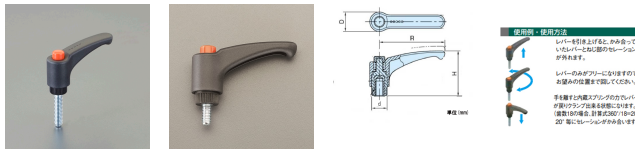

品番：EA948CB-228

品名：M8x40mm 雄ねじクランプレバー(操作バ-付)

販売価格	595円(税抜) / 655円(税込)		
カタログ価格	595円(税抜) / 655円(税込)		
在庫数	最新在庫: 7 (2026/07/01 01:34現在)		
商品入数	1	販売単位	個
カタログページ	1212ページ		

仕様

メーカー	イマオコーポレーション	型番	EAL63AX40
ねじサイズ	M6X40	レバー長さ	63mm
高さ	43mm	歯数	20
使用温度	-30~130℃	材質	レバー・ボス部、ボタン:ポリアミド(ガラス繊維強化) ねじ:亜鉛メッキ(S10C)
質量	40g		

レバー部全体の曲線デザインが快適な握り感を与えます。

本体下部にローレットが施してありますので、初期の締付け作業が楽にできます。

RoHS対応品

※高温または多湿の条件下でご使用の場合は、樹脂の材料特性を劣化させる恐れがあります。

株式会社エスコ

大阪府大阪市西区立売堀3丁目8番14号 06-6532-6226(代表)

© 2018 ESCO Co.,Ltd.