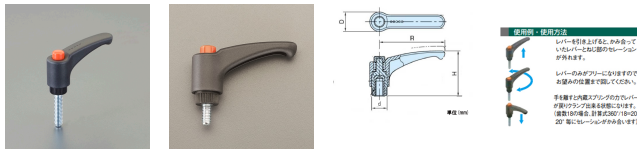

品番：EA948CB-229

品名：M8x50mm 雄ねじクランプレバー(操作バ<sup>ッ</sup>-付)

販売価格	630円(税抜) / 693円(税込)		
カタログ価格	630円(税抜) / 693円(税込)		
在庫数	最新在庫: 4 (2026/06/30 23:57現在)		
商品入数	1	販売単位	個
カタログページ	1212ページ		

### 仕様

メーカー	イマオコーポレーション	型番	EAL63AX50
ねじサイズ	M6X50	レバー長さ	63mm
高さ	43mm	歯数	20
使用温度	-30~130℃	材質	レバー・ボス部、ボタン:ポリアミド(ガラス繊維強化) ねじ:亜鉛メッキ(S10C)
質量	43g		

レバー部全体の曲線デザインが快適な握り感を与えます。

本体下部にローレットが施してありますので、初期の締付け作業が楽にできます。