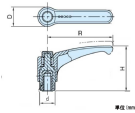

品番：EA948CB-230

品名：M8x60mm 雄ねじクランプレバー(操作バ<sup>®</sup>-付)

販売価格	640円(税抜) / 704円(税込)		
カタログ価格	640円(税抜) / 704円(税込)		
在庫数	最新在庫: 2 (2026/07/01 00:49現在)		
商品入数	1	販売単位	個
カタログページ	1212ページ		

#### 仕様

メーカー	イマオコーポレーション	型番	EAL63AX60
ねじサイズ	M6X60	レバー長さ	63mm
高さ	43mm	歯数	20
使用温度	-30~130℃	材質	レバー・ボス部、ボタン:ポリアミド(ガラス繊維強化) ねじ:亜鉛メッキ(S10C)
質量	46g		

レバー部全体の曲線デザインが快適な握り感を与えます。

本体下部にローレットが施してありますので、初期の締付け作業が楽にできます。