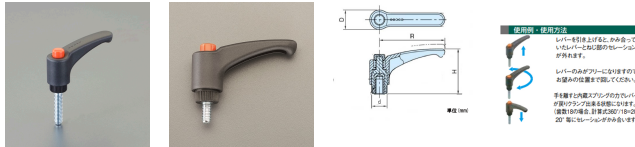

品番：EA948CB-231

品名：M10x20mm 雄ねじクランプレバー(操作バ-付)

販売価格	745円(税抜) / 820円(税込)		
カタログ価格	745円(税抜) / 820円(税込)		
在庫数	最新在庫: 1 (2026/07/01 00:47現在)		
商品入数	1	販売単位	個
カタログページ	1212ページ		

仕様

メーカー	イマオコーポレーション	型番	EAL78X20
ねじサイズ	M10X20	レバー長さ	78mm
高さ	54mm	歯数	24
使用温度	-30~130℃	材質	レバー・ボス部、ボタン:ポリアミド(ガラス繊維強化) ねじ:亜鉛メッキ(S10C)
質量	58g		

レバー部全体の曲線デザインが快適な握り感を与えます。

本体下部にローレットが施してありますので、初期の締付け作業が楽にできます。

RoHS対応品

※高温または多湿の条件下でご使用の場合は、樹脂の材料特性を劣化させる恐れがあります。

株式会社エスコ

大阪府大阪市西区立売堀3丁目8番14号 06-6532-6226(代表)

© 2018 ESCO Co.,Ltd.