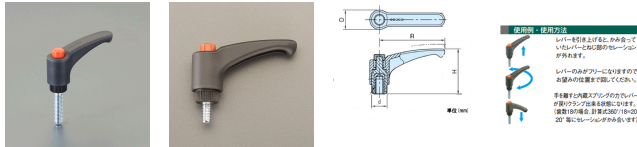

品番：EA948CB-232

品名：M10x25mm 雄ねじクランプレバー(操作バ-付)

販売価格	745円(税抜) / 820円(税込)		
カタログ価格	745円(税抜) / 820円(税込)		
在庫数	最新在庫: 3 (2026/06/30 23:37現在)		
商品入数	1	販売単位	個
カタログページ	1212ページ		

仕様

メーカー	イマオコーポレーション	型番	EAL78X25
ねじサイズ	M10X25	レバー長さ	78mm
高さ	54mm	歯数	24
使用温度	-30~130℃	材質	レバー・ボス部、ボタン:ポリアミド(ガラス繊維強化) ねじ:亜鉛メッキ(S10C)
質量	61g		

レバー部全体の曲線デザインが快適な握り感を与えます。

本体下部にローレットが施してありますので、初期の締付け作業が楽にできます。

RoHS対応品

※高温または多湿の条件下でご使用の場合は、樹脂の材料特性を劣化させる恐れがあります。

株式会社エスコ

大阪府大阪市西区立売堀3丁目8番14号 06-6532-6226(代表)

© 2018 ESCO Co.,Ltd.