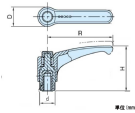

品番：EA948CB-234

品名：M10x40mm 雄ねじクランプレバー(操作バ-付)

販売価格	755円(税抜) / 831円(税込)		
カタログ価格	755円(税抜) / 831円(税込)		
在庫数	最新在庫: 1 (2026/07/01 01:43現在)		
商品入数	1	販売単位	個
カタログページ	1212ページ		

仕様

メーカー	イマオコーポレーション	型番	EAL78X40
ねじサイズ	M10X40	レバー長さ	78mm
高さ	54mm	歯数	24
使用温度	-30~130℃	材質	レバー・ボス部、ボタン:ポリアミド(ガラス繊維強化) ねじ:亜鉛メッキ(S10C)
質量	70g		

レバー部全体の曲線デザインが快適な握り感を与えます。

本体下部にローレットが施してありますので、初期の締付け作業が楽にできます。

RoHS対応品

※高温または多湿の条件下でご使用の場合は、樹脂の材料特性を劣化させる恐れがあります。

株式会社エスコ

大阪府大阪市西区立売堀3丁目8番14号 06-6532-6226(代表)

© 2018 ESCO Co.,Ltd.