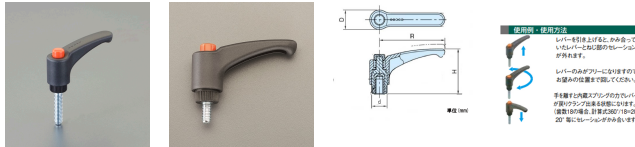

品番：EA948CB-235

品名：M10x50mm 雄ねじクランプレバー(操作バ-付)

販売価格	790円(税抜) / 869円(税込)		
カタログ価格	790円(税抜) / 869円(税込)		
在庫数	最新在庫: 5 (2026/06/30 23:58現在)		
商品入数	1	販売単位	個
カタログページ	1212ページ		

仕様

メーカー	イマオコーポレーション	型番	EAL78X50
ねじサイズ	M10X50	レバー長さ	78mm
高さ	54mm	歯数	24
使用温度	-30~130℃	材質	レバー・ボス部、ボタン:ポリアミド(ガラス繊維強化) ねじ:亜鉛メッキ(S10C)
質量	76g		

レバー部全体の曲線デザインが快適な握り感を与えます。

本体下部にローレットが施してありますので、初期の締付け作業が楽にできます。

RoHS対応品

※高温または多湿の条件下でご使用の場合は、樹脂の材料特性を劣化させる恐れがあります。

株式会社エスコ

大阪府大阪市西区立売堀3丁目8番14号 06-6532-6226(代表)

© 2018 ESCO Co.,Ltd.