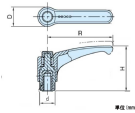

品番：EA948CB-236

品名：M10x60mm 雄ねじクランプレバー(操作バ-付)

| | | | |
|---------|-------------------------------|------|---|
| 販売価格 | 755円(税抜) / 831円(税込) | | |
| カタログ価格 | 755円(税抜) / 831円(税込) | | |
| 在庫数 | 最新在庫: 14 (2026/07/01 00:47現在) | | |
| 商品入数 | 1 | 販売単位 | 個 |
| カタログページ | 1212ページ | | |

仕様

| | | | |
|-------|-------------|-------|--|
| メーカー | イマオコーポレーション | 型番 | EAL78X60 |
| ねじサイズ | M10X60 | レバー長さ | 78mm |
| 高さ | 54mm | 歯数 | 24 |
| 使用温度 | -30~130℃ | 材質 | レバー・ボス部、ボタン:ポリアミド(ガラス繊維強化) ねじ:亜鉛メッキ(S10C) |
| 質量 | 82g | | |

レバー部全体の曲線デザインが快適な握り感を与えます。

本体下部にローレットが施してありますので、初期の締付け作業が楽にできます。

RoHS対応品

※高温または多湿の条件下でご使用の場合は、樹脂の材料特性を劣化させる恐れがあります。

株式会社エスコ

大阪府大阪市西区立売堀3丁目8番14号 06-6532-6226(代表)

© 2018 ESCO Co.,Ltd.