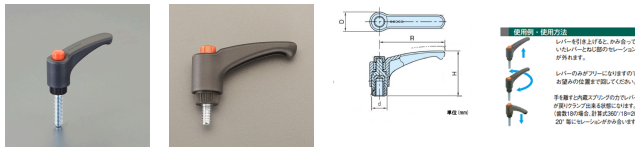

品番：EA948CB-237

品名：M12x25mm 雄ねじクランプレバー(操作バ-付)

販売価格	740円(税抜) / 814円(税込)		
カタログ価格	740円(税抜) / 814円(税込)		
在庫数	最新在庫: 4 (2026/07/01 00:47現在)		
商品入数	1	販売単位	個
カタログページ	1212ページ		

仕様

メーカー	イマオコーポレーション	型番	EAL78AX25
ねじサイズ	M12X25	レバー長さ	78mm
高さ	54mm	歯数	24
使用温度	-30~130℃	材質	レバー・ボス部、ボタン:ポリアミド(ガラス繊維強化) ねじ:亜鉛メッキ(S10C)
質量	71g		

レバー部全体の曲線デザインが快適な握り感を与えます。

本体下部にローレットが施してありますので、初期の締付け作業が楽にできます。

RoHS対応品

※高温または多湿の条件下でご使用の場合は、樹脂の材料特性を劣化させる恐れがあります。

株式会社エスコ

大阪府大阪市西区立売堀3丁目8番14号 06-6532-6226(代表)

© 2018 ESCO Co.,Ltd.