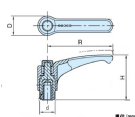

品番：EA948CB-240

品名：M12x30mm 雄ねじクランプレバー(操作バ-付)

販売価格	870円(税抜) / 957円(税込)		
カタログ価格	870円(税抜) / 957円(税込)		
在庫数	最新在庫: 4 (2026/07/01 00:49現在)		
商品入数	1	販売単位	個
カタログページ	1212ページ		

### 仕様

メーカー	イマオコーポレーション	型番	EAL95X30
ねじサイズ	M12X30	レバー長さ	95mm
高さ	64.5mm	歯数	26
使用温度	-30~130℃	材質	レバー・ボス部、ボタン:ポリアミド(ガラス繊維強化) ねじ:亜鉛メッキ(S10C)
質量	86g		

レバー部全体の曲線デザインが快適な握り感を与えます。

本体下部にローレットが施してありますので、初期の締付け作業が楽にできます。