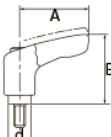

品番：EA948CB-401

品名：M4x10mm 雄ねじミニクランプレバー(ブラック)

販売価格	740円(税抜) / 814円(税込)		
カタログ価格	740円(税抜) / 814円(税込)		
在庫数	最新在庫: 4 (2026/04/30 14:18現在)		
商品入数	1	販売単位	個
カタログページ	1212ページ		

ねじ締付能力	
サイズ	ねじ締付能力
M4	40
M5	50
M6	60
M8	80
M10	100
M12	130

仕様

メーカー	イマオコーポレーション	型番	MKR4X10-BR
ねじサイズ	M4X10	レバー長さ	30mm
高さ	30mm	歯数	16
規格(適応工具の呼び)	(-)ドライバー:(-)5.5 ヘキサロピュラ穴:No.20(T20)	ねじ締付力	回し半径:30mm 許容荷重:70N 許容締付力:1.8kN
材質	レバー:亜鉛ダイカスト(ZDC1)、 ねじ:SUM22L(四三酸化鉄被膜)	カラー	ブラック
質量	29g		
回し半径が小さいミニタイプ			
マイナス溝とヘキサロピュラ穴の複合溝形状			
RoHS対応品			