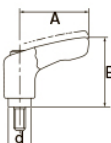

仕様

メーカー	イマオコーポレーション	型番	MKR4X25-RE
ねじサイズ	M4X25	レバー長さ	30mm
高さ	30mm	歯数	16
規格(適応工具の呼び)	(-)ドライバー:(-)5.5 ヘキサロピュラ穴:No.20(T20)	ねじ締付力	回し半径:30mm 許容荷重:70N 許容締付力:1.8kN
材質	レバー:亜鉛ダイカスト(ZDC1)、 ねじ:SUM22L(四三酸化鉄被膜)	カラー	レッド
質量	32g		

回し半径が小さいミニタイプ

マイナス溝とヘキサロピュラ穴の複合溝形状

RoHS対応品

株式会社エスコ

大阪府大阪市西区立売堀3丁目8番14号 06-6532-6226(代表)

© 2018 ESCO Co.,Ltd.