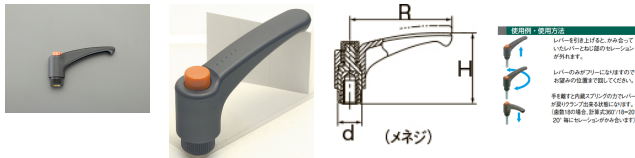

品番：EA948CC-103

品名：M6 雌ねじクランプレバー(操作バ-付)

販売価格	610円(税抜) / 671円(税込)		
カタログ価格	610円(税抜) / 671円(税込)		
在庫数	最新在庫: 3 (2025/12/17 05:13現在)		
商品入数	1	販売単位	個
カタログページ	1257ページ		

#### 仕様

メーカー	イマオコーポレーション	型番	EAL30A
ねじサイズ	M6	レバー長さ	30mm
高さ	30mm	歯数	18
使用温度	-30~130℃	材質	レバー・ボス部・ボタン:ポリアミド(ガラス繊維強化)、 ねじ:黄銅(カドミウム低減材)
質量	6g		

レバー部全体の曲線デザインが快適な握り感を与えます。

本体下部にローレットが施してありますので、初期の締付け作業が楽にできます。

RoHS対応品