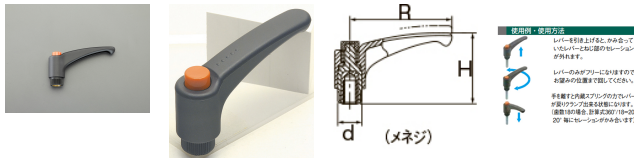

品番：EA948CC-106

品名：M6 雌ねじクランプレバー(操作バ-付)

販売価格	550円(税抜) / 605円(税込)		
カタログ価格	550円(税抜) / 605円(税込)		
在庫数	最新在庫: 2 (2026/04/30 15:24現在)		
商品入数	1	販売単位	個
カタログページ	1211ページ		

### 仕様

メーカー	イマオコーポレーション	型番	EAL63
ねじサイズ	M6	レバー長さ	63mm
高さ	43mm	歯数	20
使用温度	-30~130℃	材質	レバー・ボス部・ボタン:ポリアミド(ガラス繊維強化)、 ねじ:黄銅(カドミウム低減材)
質量	21g		

レバー部全体の曲線デザインが快適な握り感を与えます。

本体下部にローレットが施してありますので、初期の締付け作業が楽にできます。

RoHS対応品