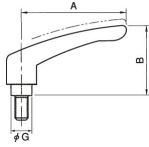

品番：EA948CD-123

品名：M8 x25mm 雄ねじクランプ°レバ- (ステンレスジ / クロ-ム)

販売価格	2,840円 (税抜) / 3,124円 (税込)		
カタログ価格	2,840円 (税抜) / 3,124円 (税込)		
在庫数	最新在庫: 11 (2026/04/11 15:23現在)		
商品入数	1	販売単位	個
カタログページ	1211ページ		

ねじサイズ	ねじ長さ	ねじ径	ねじピッチ	ねじ規格
M8	25	8	1.25	JIS B 8202

仕様

メーカー	イマオコーポレーション	型番	FKR8x25-CR-SUS
ねじサイズ	M8×25	レバー長さ	65mm
高さ	42.5mm	規格(適応工具の呼び)	(-)ドライバー: (-)5.5 ヘキサロピュラ穴: No.20(T20)
ねじ締付力	回し半径: 55mm 許容荷重: 290N 許容締付力: 8kN	材質	レバー: 亜鉛ダイカスト(クロムメッキ)、 ねじ: SUS303 (ステンレススチール)
質量	102g		
マイナス溝とヘキサロピュラ穴の複合溝形状			
RoHS対応品			