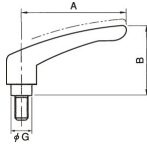

仕様

メーカー	イマオコーポレーション	型番	FKR8x40-CR-SUS
ねじサイズ	M8×40	レバー長さ	65mm
高さ	42.5mm	規格(適応工具の呼び)	(-)ドライバー:(-)5.5 ヘキサロピュラ穴:No.20(T20)
ねじ締付力	回し半径:55mm 許容荷重:290N 許容締付力:8kN	材質	レバー:亜鉛ダイカスト(クロムメッキ)、 ねじ:SUS303(ステンレススチール)
質量	110g		
マイナス溝とヘキサロピュラ穴の複合溝形状			
RoHS対応品			

株式会社エスコ

大阪府大阪市西区立売堀3丁目8番14号 06-6532-6226(代表)

© 2018 ESCO Co.,Ltd.