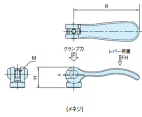

品番：EA948CH-1

品名：M3 雌ねじカムレバー

販売価格	1,410円(税抜) / 1,551円(税込)		
カタログ価格	1,410円(税抜) / 1,551円(税込)		
在庫数	最新在庫: 2 (2026/04/12 02:17現在)		
商品入数	1	販売単位	個
カタログページ	1213ページ		

仕様

メーカー	イマオコーポレーション	型番	KCL03
ねじサイズ	M3	レバー長さ	36.2mm
高さ	13.5mm	クランプ力	1.5kN
レバー荷重	90N	使用温度	-40~90℃
材質	レバー:アルミダイカスト(黒色粉体塗装) 丸ナット・ねじ:SUM22L(亜鉛三価クロメート) スラストワッシャー:強化プラスチック	質量	15g

一度適正な量をねじ込めば、レバーを倒したり起こしたりする操作のみで、クランプ・アンクランプが行えます。

RoHS対応品

株式会社エスコ

大阪府大阪市西区立売堀3丁目8番14号 06-6532-6226(代表)

© 2018 ESCO Co.,Ltd.