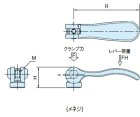

品番：EA948CH-1

品名：M3 雌ねじカムレバー

販売価格	1,410円(税抜) / 1,551円(税込)		
カタログ価格	1,410円(税抜) / 1,551円(税込)		
在庫数	最新在庫: 2 (2026/04/12 00:54現在)		
商品入数	1	販売単位	個
カタログページ	1213ページ		

仕様

メーカー	イマオコーポレーション	型番	KCL03
ねじサイズ	M3	レバー長さ	36.2mm
高さ	13.5mm	クランプ力	1.5kN
レバー荷重	90N	使用温度	-40~90℃
材質	レバー:アルミダイカスト(黒色粉体塗装) 丸ナット・ねじ:SUM22L(亜鉛三価クロメート) スラストワッシャー:強化プラスチック	質量	15g

一度適正な量をねじ込めば、レバーを倒したり起こしたりする操作のみで、クランプ・アンクランプが行えます。

RoHS対応品

株式会社エスコ

大阪府大阪市西区立売堀3丁目8番14号 06-6532-6226(代表)

© 2018 ESCO Co.,Ltd.