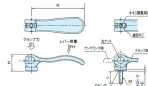

品番：EA948CH-106

品名：M6x30mm 雄ねじカムレバー(回転式)

販売価格	2,210円(税抜) / 2,431円(税込)		
カタログ価格	2,210円(税抜) / 2,431円(税込)		
在庫数	最新在庫: 1 (2026/04/12 02:40現在)		
商品入数	1	販売単位	個
カタログページ	1213ページ		

仕様

メーカー	イマオコーポレーション	型番	KCL06X30
ねじサイズ	M6X30	レバー長さ	70.4mm
高さ	22.2mm	クランプ力	4kN
レバー荷重	120N	使用温度	-30~90℃
材質	レバー:アルミダイカスト(黒色粉体塗装) 丸ナット・ねじ:SUM22L(亜鉛三価クロメート) スラストワッシャー:強化プラスチック	質量	39g

一度適正な量をねじ込めば、レバーを倒したり起こしたりする操作のみで、クランプ・アンクランプが行えます。

オネジ回転タイプはネジ部が回転しますのでレバーの向き、倒し具合、荷重を任意調整できます。

RoHS対応品

株式会社エスコ

大阪府大阪市西区立売堀3丁目8番14号 06-6532-6226(代表)

© 2018 ESCO Co.,Ltd.