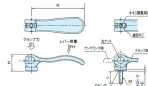

品番：EA948CH-106

品名：M6x30mm 雄ねじカムレバー(回転式)

販売価格	2,210円(税抜) / 2,431円(税込)		
カタログ価格	2,210円(税抜) / 2,431円(税込)		
在庫数	最新在庫: 1 (2026/04/12 04:13現在)		
商品入数	1	販売単位	個
カタログページ	1213ページ		

仕様

メーカー	イマオコーポレーション	型番	KCL06X30
ねじサイズ	M6X30	レバー長さ	70.4mm
高さ	22.2mm	クランプ力	4kN
レバー荷重	120N	使用温度	-30~90℃
材質	レバー:アルミダイカスト(黒色粉体塗装) 丸ナット・ねじ:SUM22L(亜鉛三価クロメート) スラストワッシャー:強化プラスチック	質量	39g

一度適正な量をねじ込めば、レバーを倒したり起こしたりする操作のみで、クランプ・アンクランプが行えます。

オネジ回転タイプはネジ部が回転しますのでレバーの向き、倒し具合、荷重を任意調整できます。

RoHS対応品

株式会社エスコ

大阪府大阪市西区立売堀3丁目8番14号 06-6532-6226(代表)

© 2018 ESCO Co.,Ltd.