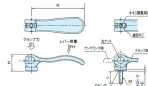

品番 : EA948CH-107

品名 : M6x40mm 雄ねじカムレバー(回転式)

販売価格	1,870円(税抜) / 2,057円(税込)		
カタログ価格	1,870円(税抜) / 2,057円(税込)		
在庫数	最新在庫: 1 (2026/04/12 04:13現在)		
商品入数	1	販売単位	個
カタログページ	1213ページ		

#### 仕様

メーカー	イマオコーポレーション	型番	KCL06X40
ねじサイズ	M6X40	レバー長さ	70.4mm
高さ	22.2mm	クランプ力	4kN
レバー荷重	120N	使用温度	-30~90℃
材質	レバー:アルミダイカスト(黒色粉体塗装) 丸ナット・ねじ:SUM22L(亜鉛三価クロメート) スラストワッシャー:強化プラスチック	質量	41g

一度適正な量をねじ込めば、レバーを倒したり起こしたりする操作のみで、クランプ・アンクランプが行えます。

オネジ回転タイプはネジ部が回転しますのでレバーの向き、倒し具合、荷重を任意調整できます。

RoHS対応品