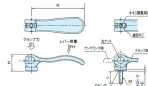

品番 : EA948CH-108

品名 : M6x50mm 雄ねじカムレバー(回転式)

販売価格	1,950円(税抜) / 2,145円(税込)		
カタログ価格	1,950円(税抜) / 2,145円(税込)		
在庫数	最新在庫: 0 (2026/04/12 02:41現在)		
商品入数	1	販売単位	個
カタログページ			

#### 仕様

メーカー	イマオコーポレーション	型番	KCL06X50
ねじサイズ	M6X50	レバー長さ	70.4mm
高さ	22.2mm	クランプ力	4kN
レバー荷重	120N	使用温度	-30~90℃
材質	レバー:アルミダイカスト(黒色粉体塗装) 丸ナット・ねじ:SUM22L(亜鉛三価クロメート) スラストワッシャー:強化プラスチック	質量	43g

一度適正な量をねじ込めば、レバーを倒したり起こしたりする操作のみで、クランプ・アンクランプが行えます。

オネジ回転タイプはネジ部が回転しますのでレバーの向き、倒し具合、荷重を任意調整できます。

RoHS対応品