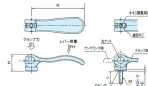

品番：EA948CH-111

品名：M8x40mm 雄ねじカムレバー(回転式)

販売価格	2,310円(税抜) / 2,541円(税込)		
カタログ価格	2,310円(税抜) / 2,541円(税込)		
在庫数	最新在庫: 2 (2026/04/12 04:12現在)		
商品入数	1	販売単位	個
カタログページ	1213ページ		

仕様

メーカー	イマオコーポレーション	型番	KCL08X40
ねじサイズ	M8X40	レバー長さ	96mm
高さ	28.8mm	クランプ力	8kN
レバー荷重	350N	使用温度	-30~90℃
材質	レバー:アルミダイカスト(黒色粉体塗装) 丸ナット・ねじ:SUM22L(亜鉛三価クロメート) スラストワッシャー:強化プラスチック	質量	111g

一度適正な量をねじ込めば、レバーを倒したり起こしたりする操作のみで、クランプ・アンクランプが行えます。

オネジ回転タイプはネジ部が回転しますのでレバーの向き、倒し具合、荷重を任意調整できます。

RoHS対応品

株式会社エスコ

大阪府大阪市西区立売堀3丁目8番14号 06-6532-6226(代表)

© 2018 ESCO Co.,Ltd.