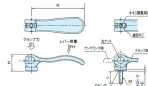

品番：EA948CH-111

品名：M8x40mm 雄ねじカムレバー(回転式)

販売価格	2,310円(税抜) / 2,541円(税込)		
カタログ価格	2,310円(税抜) / 2,541円(税込)		
在庫数	最新在庫: 2 (2026/04/12 02:40現在)		
商品入数	1	販売単位	個
カタログページ	1213ページ		

#### 仕様

メーカー	イマオコーポレーション	型番	KCL08X40
ねじサイズ	M8X40	レバー長さ	96mm
高さ	28.8mm	クランプ力	8kN
レバー荷重	350N	使用温度	-30~90℃
材質	レバー:アルミダイカスト(黒色粉体塗装) 丸ナット・ねじ:SUM22L(亜鉛三価クロメート) スラストワッシャー:強化プラスチック	質量	111g

一度適正な量をねじ込めば、レバーを倒したり起こしたりする操作のみで、クランプ・アンクランプが行えます。

オネジ回転タイプはネジ部が回転しますのでレバーの向き、倒し具合、荷重を任意調整できます。

RoHS対応品