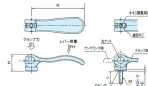

品番：EA948CH-112

品名：M8x50mm 雄ねじカムレバー(回転式)

販売価格	2,310円(税抜) / 2,541円(税込)		
カタログ価格	2,310円(税抜) / 2,541円(税込)		
在庫数	最新在庫: 3 (2026/04/12 02:40現在)		
商品入数	1	販売単位	個
カタログページ	1213ページ		

仕様

メーカー	イマオコーポレーション	型番	KCL08X50
ねじサイズ	M8X50	レバー長さ	96mm
高さ	28.8mm	クランプ力	8kN
レバー荷重	350N	使用温度	-30~90℃
材質	レバー:アルミダイカスト(黒色粉体塗装) 丸ナット・ねじ:SUM22L(亜鉛三価クロメート) スラストワッシャー:強化プラスチック	質量	113g

一度適正な量をねじ込めば、レバーを倒したり起こしたりする操作のみで、クランプ・アンクランプが行えます。

オネジ回転タイプはネジ部が回転しますのでレバーの向き、倒し具合、荷重を任意調整できます。

RoHS対応品

株式会社エスコ

大阪府大阪市西区立売堀3丁目8番14号 06-6532-6226(代表)

© 2018 ESCO Co.,Ltd.