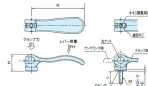

品番 : EA948CH-116

品名 : M10x50mm 雄ねじカムレバー(回転式)

販売価格	2,310円(税抜) / 2,541円(税込)		
カタログ価格	2,310円(税抜) / 2,541円(税込)		
在庫数	最新在庫: 14 (2026/04/12 02:41現在)		
商品入数	1	販売単位	個
カタログページ	1213ページ		

仕様

メーカー	イマオコーポレーション	型番	KCL10X50
ねじサイズ	M10X50	レバー長さ	96mm
高さ	28.8mm	クランプ力	8kN
レバー荷重	350N	使用温度	-30~90℃
材質	レバー:アルミダイカスト(黒色粉体塗装) 丸ナット・ねじ:SUM22L(亜鉛三価クロメート) スラストワッシャー:強化プラスチック	質量	124g

一度適正な量をねじ込めば、レバーを倒したり起こしたりする操作のみで、クランプ・アンクランプが行えます。

オネジ回転タイプはネジ部が回転しますのでレバーの向き、倒し具合、荷重を任意調整できます。

RoHS対応品

株式会社エスコ

大阪府大阪市西区立売堀3丁目8番14号 06-6532-6226(代表)

© 2018 ESCO Co.,Ltd.