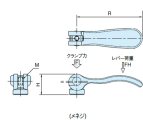

品番：EA948CH-2

品名：M4 雌ねじカムレバー

販売価格	1,410円(税抜) / 1,551円(税込)		
カタログ価格	1,410円(税抜) / 1,551円(税込)		
在庫数	最新在庫: 15 (2026/04/12 02:15現在)		
商品入数	1	販売単位	個
カタログページ	1213ページ		

仕様

メーカー	イマオコーポレーション	型番	KCL04A
ねじサイズ	M4	レバー長さ	36.2mm
高さ	13.5mm	クランプ力	1.5kN
レバー荷重	90N	使用温度	-40~90℃
材質	レバー:アルミダイカスト(黒色粉体塗装) 丸ナット・ねじ:SUM22L(亜鉛三価クロメート) スラストワッシャー:強化プラスチック	質量	11g
一度適正な量をねじ込めば、レバーを倒したり起こしたりする操作のみで、クランプ・アンクランプが行えます。			
RoHS対応品			