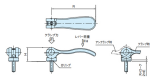

品番 : EA948CH-203

品名 : M3x30mm 雄ねじカムレバー(固定式)

販売価格	1,530円(税抜) / 1,683円(税込)		
カタログ価格	1,530円(税抜) / 1,683円(税込)		
在庫数	最新在庫: 3 (2026/04/12 02:17現在)		
商品入数	1	販売単位	個
カタログページ	1213ページ		

#### 仕様

メーカー	イマオコーポレーション	型番	KCLF03X30
ねじサイズ	M3X20	レバー長さ	36.2mm
高さ	13.5mm	クランプ力	1.5kN
レバー荷重	90N	使用温度	-40~90℃
材質	レバー:アルミダイカスト(黒色粉体塗装) 丸ナット・ねじ:亜鉛三価クロメート(SUM22L) スラストワッシャー:強化プラスチック Oリング:EPDM	質量	12g

一度適正な量をねじ込めば、レバーを倒したり起こしたりする操作のみで、クランプ・アンクランプが行えます。

ネジ部がレバーと固定されていますのでレバーの向きを調整できません。

RoHS対応品