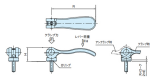

品番 : EA948CH-209

品名 : M4x30mm 雄ねじカムレバー(固定式)

| | | | |
|---------|------------------------------|------|---|
| 販売価格 | 1,640円(税抜) / 1,804円(税込) | | |
| カタログ価格 | 1,640円(税抜) / 1,804円(税込) | | |
| 在庫数 | 最新在庫: 2 (2026/04/12 02:17現在) | | |
| 商品入数 | 1 | 販売単位 | 個 |
| カタログページ | 1213ページ | | |

仕様

| | | | |
|-------|--|-------|-----------|
| メーカー | イマオコーポレーション | 型番 | KCLF04X30 |
| ねじサイズ | M4X30 | レバー長さ | 52.3mm |
| 高さ | 17.2mm | クランプ力 | 2.5kN |
| レバー荷重 | 100N | 使用温度 | -40~90℃ |
| 材質 | レバー:アルミダイカスト(黒色粉体塗装) 丸ナット・ねじ:亜鉛三価クロメート(SUM22L) スラストワッシャー:強化プラスチック Oリング:EPDM | 質量 | 20g |

一度適正な量をねじ込めば、レバーを倒したり起こしたりする操作のみで、クランプ・アンクランプが行えます。

ネジ部がレバーと固定されていますのでレバーの向きを調整できません。

RoHS対応品

株式会社エスコ

大阪府大阪市西区立売堀3丁目8番14号 06-6532-6226(代表)

© 2018 ESCO Co.,Ltd.