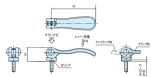

品番 : EA948CH-212

品名 : M5x40mm 雄ねじカムレバー(固定式)

販売価格	1,760円(税抜) / 1,936円(税込)		
カタログ価格	1,760円(税抜) / 1,936円(税込)		
在庫数	最新在庫: 2 (2026/04/12 02:18現在)		
商品入数	1	販売単位	個
カタログページ	1213ページ		

仕様

メーカー	イマオコーポレーション	型番	KCLF05AX40
ねじサイズ	M5X40	レバー長さ	52.3mm
高さ	17.2mm	クランプ力	2.5kN
レバー荷重	100N	使用温度	-40~90℃
材質	レバー:アルミダイカスト(黒色粉体塗装) 丸ナット・ねじ:亜鉛三価クロメート(SUM22L) スラストワッシャー:強化プラスチック Oリング:EPDM	質量	21g

一度適正な量をねじ込めば、レバーを倒したり起こしたりする操作のみで、クランプ・アンクランプが行えます。

ネジ部がレバーと固定されていますのでレバーの向きを調整できません。

RoHS対応品

株式会社エスコ

大阪府大阪市西区立売堀3丁目8番14号 06-6532-6226(代表)

© 2018 ESCO Co.,Ltd.