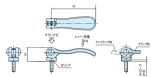

品番 : EA948CH-214

品名 : M5x20mm 雄ねじカムレバー(固定式)

販売価格	1,760円(税抜) / 1,936円(税込)		
カタログ価格	1,760円(税抜) / 1,936円(税込)		
在庫数	最新在庫: 3 (2026/04/12 02:18現在)		
商品入数	1	販売単位	個
カタログページ	1213ページ		

仕様

メーカー	イマオコーポレーション	型番	KCLF05X20
ねじサイズ	M5X20	レバー長さ	70.4mm
高さ	22.2mm	クランプ力	4kN
レバー荷重	120N	使用温度	-40~90℃
材質	レバー:アルミダイカスト(黒色粉体塗装) 丸ナット・ねじ:亜鉛三価クロメート(SUM22L) スラストワッシャー:強化プラスチック Oリング:EPDM	質量	37g

一度適正な量をねじ込めば、レバーを倒したり起こしたりする操作のみで、クランプ・アンクランプが行えます。

ネジ部がレバーと固定されていますのでレバーの向きを調整できません。

RoHS対応品

株式会社エスコ

大阪府大阪市西区立売堀3丁目8番14号 06-6532-6226(代表)

© 2018 ESCO Co.,Ltd.