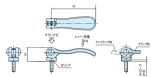

品番 : EA948CH-215

品名 : M5x30mm 雄ねじカムレバー(固定式)

販売価格	1,760円(税抜) / 1,936円(税込)		
カタログ価格	1,760円(税抜) / 1,936円(税込)		
在庫数	最新在庫: 2 (2026/04/12 02:18現在)		
商品入数	1	販売単位	個
カタログページ	1213ページ		

#### 仕様

メーカー	イマオコーポレーション	型番	KCLF05X30
ねじサイズ	M5X30	レバー長さ	70.4mm
高さ	22.2mm	クランプ力	4kN
レバー荷重	120N	使用温度	-40~90℃
材質	レバー:アルミダイカスト(黒色粉体塗装) 丸ナット・ねじ:亜鉛三価クロメート(SUM22L) スラストワッシャー:強化プラスチック Oリング:EPDM	質量	40g

一度適正な量をねじ込めば、レバーを倒したり起こしたりする操作のみで、クランプ・アンクランプが行えます。

ネジ部がレバーと固定されていますのでレバーの向きを調整できません。

RoHS対応品