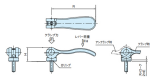

品番 : EA948CH-217

品名 : M5x50mm 雄ねじカムレバー(固定式)

販売価格	1,880円(税抜) / 2,068円(税込)		
カタログ価格	1,880円(税抜) / 2,068円(税込)		
在庫数	最新在庫: 4 (2026/04/12 02:17現在)		
商品入数	1	販売単位	個
カタログページ	1213ページ		

仕様

メーカー	イマオコーポレーション	型番	KCLF05X50
ねじサイズ	M5X50	レバー長さ	70.4mm
高さ	22.2mm	クランプ力	4kN
レバー荷重	120N	使用温度	-40~90℃
材質	レバー:アルミダイカスト(黒色粉体塗装) 丸ナット・ねじ:亜鉛三価クロメート(SUM22L) スラストワッシャー:強化プラスチック Oリング:EPDM	質量	41g

一度適正な量をねじ込めば、レバーを倒したり起こしたりする操作のみで、クランプ・アンクランプが行えます。

ネジ部がレバーと固定されていますのでレバーの向きを調整できません。

RoHS対応品

株式会社エスコ

大阪府大阪市西区立売堀3丁目8番14号 06-6532-6226(代表)

© 2018 ESCO Co.,Ltd.