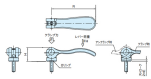

品番：EA948CH-219

品名：M6x30mm 雄ねじカムレバー(固定式)

販売価格	1,760円(税抜) / 1,936円(税込)		
カタログ価格	1,760円(税抜) / 1,936円(税込)		
在庫数	最新在庫: 2 (2025/08/22 19:27現在)		
商品入数	1	販売単位	個
カタログページ	1259ページ		

仕様

メーカー	イマオコーポレーション	型番	KCLF06X30
ねじサイズ	M6X30	レバー長さ	70.4mm
高さ	22.2mm	クランプ力	4kN
レバー荷重	120N	使用温度	-40~90℃
材質	レバー:アルミダイカスト(黒色粉体塗装) 丸ナット・ねじ:亜鉛三価クロメート(SUM22L) スラストワッシャー:ポリアミド(ガラス繊維強化) Oリング:EPDM	質量	42g

一度適正な量をねじ込めば、レバーを倒したり起こしたりする操作のみで、クランプ・アンクランプが行えます。

ネジ部がレバーと固定されていますのでレバーの向きを調整できません。

RoHS対応品

株式会社エスコ

大阪府大阪市西区新町4丁目14番12号 06-6532-6226(代表)

© 2018 ESCO Co.,Ltd.